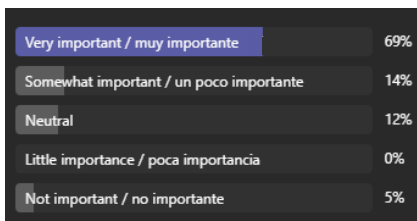

Section 2: Equity and Access

How important is it to you that parks and recreation facilities are located within walking or biking distance of your home and neighborhood? / ¿Qué tan importante es para usted que los parques y las instalaciones recreativas estén ubicados a una distancia a pie o en bicicleta de su hogar y vecindario?

Multiple Choice, 59 Responses