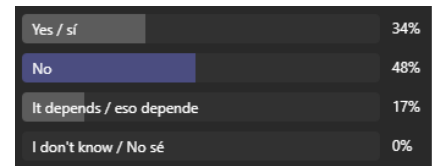

Do you think that public access to the coast and beaches is adequate in your community? / ¿Cree que el acceso público a la costa y las playas es adecuado en su comunidad?

Multiple Choice, 58 Responses